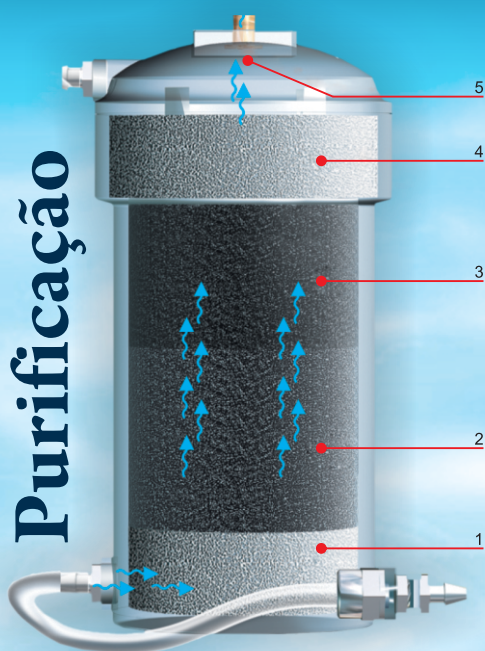

Qualidade
Desde 1990

MADE IN BRAZIL
SERBRAN®
ÁGUA PURA REFRESCANTE NATURAL

<http://www.serbran.com.br> / e-mail: serbran@serbran.com.br

O Prazer em Beber Água Filtrada

PURIFICAÇÃO

1. E.F.P.P. Intensive Action

Primeira etapa de retenção de elementos sólidos em suspensão na água, como barro, limo, lodo, algas, etc.

2. Carvão Ativado

Retenção de elementos químicos presentes no tratamento convencional da rede pública, que promovem gosto e odor na água.

3. Prata Coloidal

Elemento filtrante bacteriostático anti-proliferador de bactérias.

4. E.F.P.P. Intensive Action

Última fase da ação intensiva de refinamento nas partículas em suspensão na água.

5. Água refinada

Livre de impurezas que possam afetar o bom funcionamento do seu organismo.

Produtos Certificados por órgãos competentes